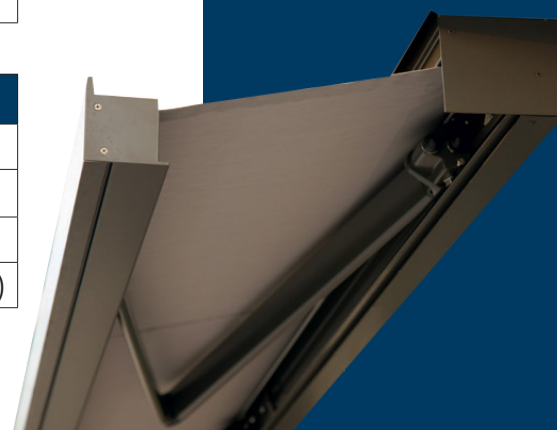

Terrazonwering ZonEx Z27

De Z27 is een stijlvolle variatie van de Z25 met een eigentijdse rechthoekige vorm, populair bij hedendaagse architecten.
Dit scherm past perfect bij strakke, moderne huizen en kan desgewenst geïntegreerd worden in de façade.
Standaard wordt het scherm in wit geleverd maar elke andere RAL kleur is mogelijk in optie.

De Z27 is in drie versies verkrijgbaar. Type S, Type E en Type P.

Opties

Verwarming	Voor frissere avonden kan er een terrasverwarming van 2.000W met afstandsbediening geplaatst worden.
Verlichting	Het terrasscherm kan voorzien worden van LED verlichting. Er kan gekozen worden voor LED verlichting in de elleboog.
Bevestiging	De cassette kan ook tegen het plafond gemonteerd worden.
Kleuren	De cassette en doeken kunnen in alle RAL kleuren geleverd worden. Doeken met patroon of banen zijn als optioneel verkrijgbaar.
Bediening	Zowel handmatig als met motor bediening mogelijk.

Maatvoeringen

Afmetingen Z27 Type S

Breedte	min. 2,05 m - max 14,00 m
Uitval	1,50 m - 3,00 m
Cassette	200 mm x 142 mm (hxd)

Afmetingen Z27 Type E

Breedte	min. 2,05 m - max 14,00 m
Uitval	1,50 m - 3,75 m
Cassette	220 mm x 147 mm (hxd)
Knikarm	Dit type beschikt over een zwaardere knikarm waardoor er een betere doekspanning ontstaat

Afmetingen Z27 Type P

Breedte	min. 3,49 m - max 14,00 m
Uitval	3,00 m - 3,75 m
Cassette	220 mm x 147 mm (hxd)
Windklasse 3	Weerstaat een windracht tot 6 Beaufort! (39-49 km/h)