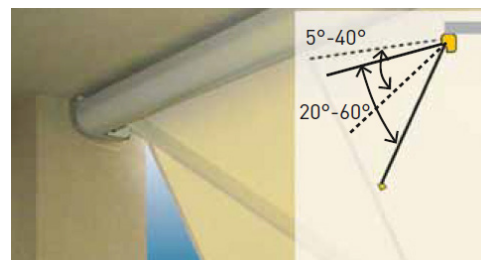

Terraszonwering ZonEx Z21

Het half-gesloten knikarmscherf Z21 is ontworpen voor montage op het plafond en beschikbaar met een helling tot 60°, ideaal als bescherming voor de laagstaande zon. Knikarmscherf Z21 heeft een uitval van 1,5 tot 3,0 m en maximale breedte van 5,5 m. Met compacte afmetingen van 13,5 cm hoog op 22,5 cm diep is de cassette van deze zonwering uitermate geschikt voor montage onder een balkon.

Opties

Verwarming

Voor frissere avonden kan er een terrasverwarming van 2.000W met afstandsbediening geplaatst worden.

Volant

Een volant, zowel recht als gegolfd. Door een volant te kiezen, geeft u een decoratieve sfeer aan uw zonnescherf en u beschermt zich tegen het licht van de ondergaande zon. Standaard is deze 21 cm hoog, lager of korter is ook mogelijk.

Bevestiging Kleuren

De cassette kan ook tegen het plafond gemonteerd worden. De cassette en doeken kunnen in alle RAL kleuren geleverd worden.

Bediening

Doeken met patroon of banen zijn als optioneel verkrijgbaar. Zowel handmatig als met motor bediening mogelijk.

Afmetingen Z21	
Breedte	min. 2,05 m - max 5,50 m
Uitval	1,50 m - 2,00 m - 2,50 m - 3,00 m
Cassette	135 mm x 225 mm (hxd)

Knikarmscherf Z21 is beschikbaar in 2 versies: met een helling van 5° tot 40° en van 20° tot 60°.