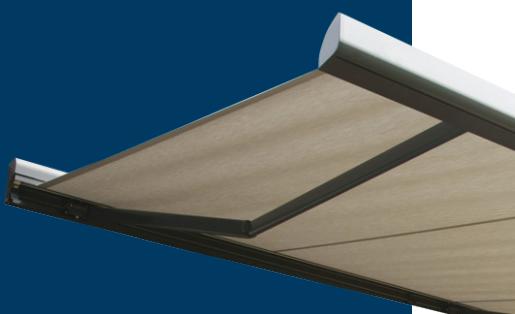

Terrazonwering ZonEx Z25

Een volledig gesloten cassettescherm dat door zijn kleine afmetingen en bestudeerde vormgeving als gegoten zit op iedere gevel. De cassette is vervaardigd uit corrosiebestendig poedergelakt geëxtrudeerd aluminium.

Dankzij de perfect sluitende cassette zijn doek en onderdelen optimaal beschermd tegen alle weersomstandigheden. Optioneel leverbaar met geïntegreerde buismotor. De maximale uitval is 3,75 m.

De maximale breedte is 700 cm voor een terrasscherm in één stuk en 1400 cm voor een gekoppeld scherm. De Z25 is in drie versies verkrijgbaar. Type S, Type E en Type P.

Opties

Verwarming

Voor frissere avonden kan er een terrasverwarming van 2.000W met afstandsbediening geplaatst worden.

Verlichting

Het terrasscherm kan voorzien worden van LED verlichting. Er kan gekozen worden voor LED verlichting in de elleboog of een LED strip onder de cassette.

Volant

Een volant, zowel recht als gegolfd. Door een volant te kiezen, geeft u een decoratieve sfeer aan uw zonnescherm en u beschermt zich tegen het licht van de ondergaande zon.

Bevestiging Kleuren

De cassette kan ook tegen het plafond gemonteerd worden. De cassette en doeken kunnen in alle RAL kleuren geleverd worden. Doeken met patroon of banen zijn als optioneel verkrijgbaar.

Bediening

Zowel handmatig als met motor bediening mogelijk.

Maatvoeringen

Afmetingen Z25 Type S

Breedte	min. 2,05 m - max 14,00 m (gekoppeld vanaf 7,00 m)
Uitval	1,50 m - 2,00 m - 2,50 m - 3,00 m
Cassette	200 mm x 140 mm (hxd)

Afmetingen Z25 Type E

Breedte	min. 2,05 m - max 14,00 m (gekoppeld vanaf 7,00m)
Uitval	1,50 m - 2,00 m - 2,50 m - 3,00 m - 3,50 m - 3,75 m
Cassette	220 mm x 147 mm (hxd)
Knikarm	Dit type beschikt over een zwaardere knikarm waardoor er een betere doekspanning ontstaat

Afmetingen Z25 Type P