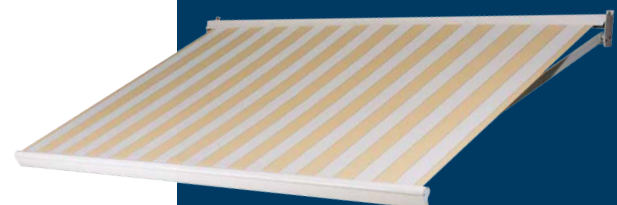

Terrazonwering ZonEx Z15

Het Z15 knikarmscherm is een basismodel terrasscherm dat u tegen een aantrekkelijke investering de mogelijkheid biedt de zon te weren en een terrassituatie te creëren. Het doek op de bovenrol zit veilig en beschermd onder de bovenkap. De verbinding met de eigzinnig gevormde voorlijst ontstaat via de robuuste knikarmen met trekveren en twee staalkabels.

Maatvoering:

Maximale breedte uitval 250 cm	Maximale breedte uitval 300 cm
550 cm	500 cm

Minimale breedte bij uitval:

Uitval	250 cm	300 cm
Standaard arm	297 cm	354 cm
Gelijkbenige arm	280 cm	324 cm

Terrazonwering ZonEx Z25

Een volledig gesloten cassettescherm dat door zijn kleine afmetingen en bestudeerde vormgeving als gegoten zit op iedere gevel. De cassette is vervaardigd uit corrosiebestendig poedergelakt geëxtrudeerd aluminium.

Dankzij de perfect sluitende cassette zijn doek en onderdelen optimaal beschermd tegen alle weersomstandigheden. Optioneel leverbaar met geïntegreerde buismotor. De maximale uitval is 3,75 m.

De maximale breedte is 700 cm voor een terrasscherm in één stuk en 1400 cm voor een gekoppeld scherm. De Z25 is in drie versies verkrijgbaar. Type S, Type E en Type P.